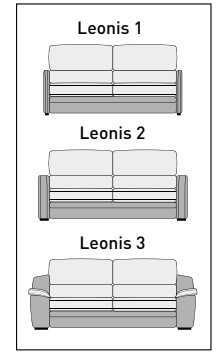

WHAT CAME FIRST - THE SOFA OR THE BED? THE QUESTION OF THE EGG AND THE CHICKEN REVISITED.

JEAN-MARC JACQUEMIN, DESIGNER

LEONIS 3 | NS300 | MONA CAMEL - NEVADA CAMEL

LEONIS 2 | 280NB220 | HIPPO BISON

EEN SOFA OF EEN BED?  
DE KIP-EN-EI-VRAAG WORDT  
NIEUW GESTELD.

JEAN-MARC JACQUEMIN, DESIGNER

- Basic **B**
- Night **N**
- Longchair **L**
- Terminal **T**
- Smartchair **S**
- Pouf **P**

Toutes les informations concernant ce modèle se trouvent au tarif actuellement en vigueur.  
 Alle informatie betreffende dit model vindt u terug in de actuele prijslijst.  
 Alle Informationen zu diesem Modell befinden sich in der aktuellen Preisliste.  
 You'll find all information concerning this model in the current pricelist.