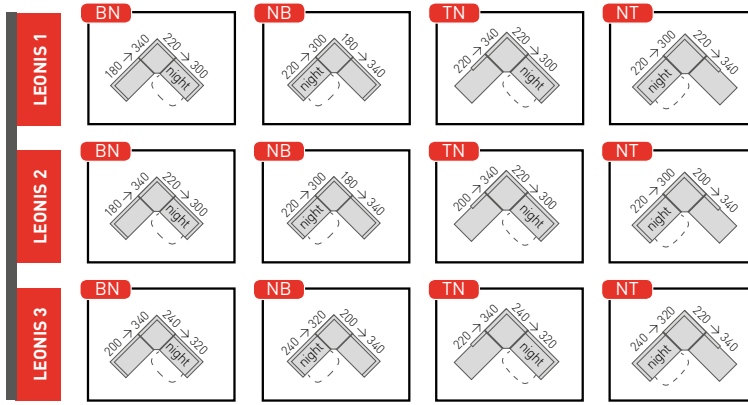

- Basic **B**
- Night **N**
- Longchair **L**
- Terminal **T**
- Smartchair **S**
- Pouf **P**

Toutes les informations concernant ce modèle se trouvent au tarif actuellement en vigueur.
Alle informatie betreffende dit model vindt u terug in de actuele prijslijst.
Alle Informationen zu diesem Modell befinden sich in der aktuellen Preisliste.
You'll find all information concerning this model in the current pricelist.

Toutes les dimensions sont approximatives - Alle afmetingen zijn approximatief - Alle Maße sind Cirka-Maße - All dimensions are approximate / Ecarts de coloris possibles - Kleurverschillen blijven steeds mogelijk - Farbabweichungen vorbehalten - Colour differences are always possible / Document non contractuel. Données modifiables sans préavis. Les photographies ne correspondent pas nécessairement aux accessoires standards - Niet bindend document. Gegevens kunnen zonder voorafgaand bericht gewijzigd worden. Fotos stemmen niet altijd met de standaard accessoires overeen - Unverbindliches Schriftstück. Daten können ohne vorherige Ansage geändert werden. Die Fotos stimmen nicht immer mit Standardausführung überein - Non-contractual document. Data may be modified without prior notice. Photographs do not necessarily correspond to standard accessories. **version 04-2013**