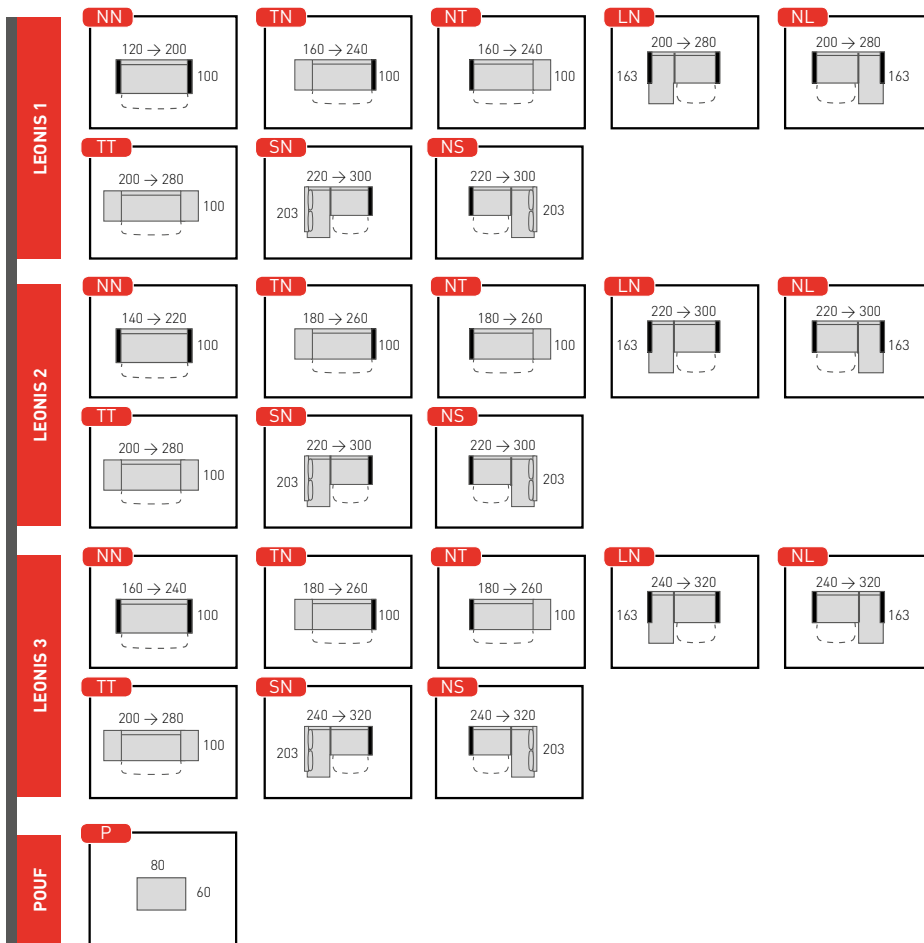

JEAN-MARC JACQUEMIN, DESIGNER

- Basic **B**
- Night **N**
- Longchair **L**
- Terminal **T**
- Smartchair **S**
- Pouf **P**

Toutes les informations concernant ce modèle se trouvent au tarif actuellement en vigueur.  
 Alle informatie betreffende dit model vindt u terug in de actuele prijslijst.  
 Alle Informationen zu diesem Modell befinden sich in der aktuellen Preisliste.  
 You'll find all information concerning this model in the current pricelist.